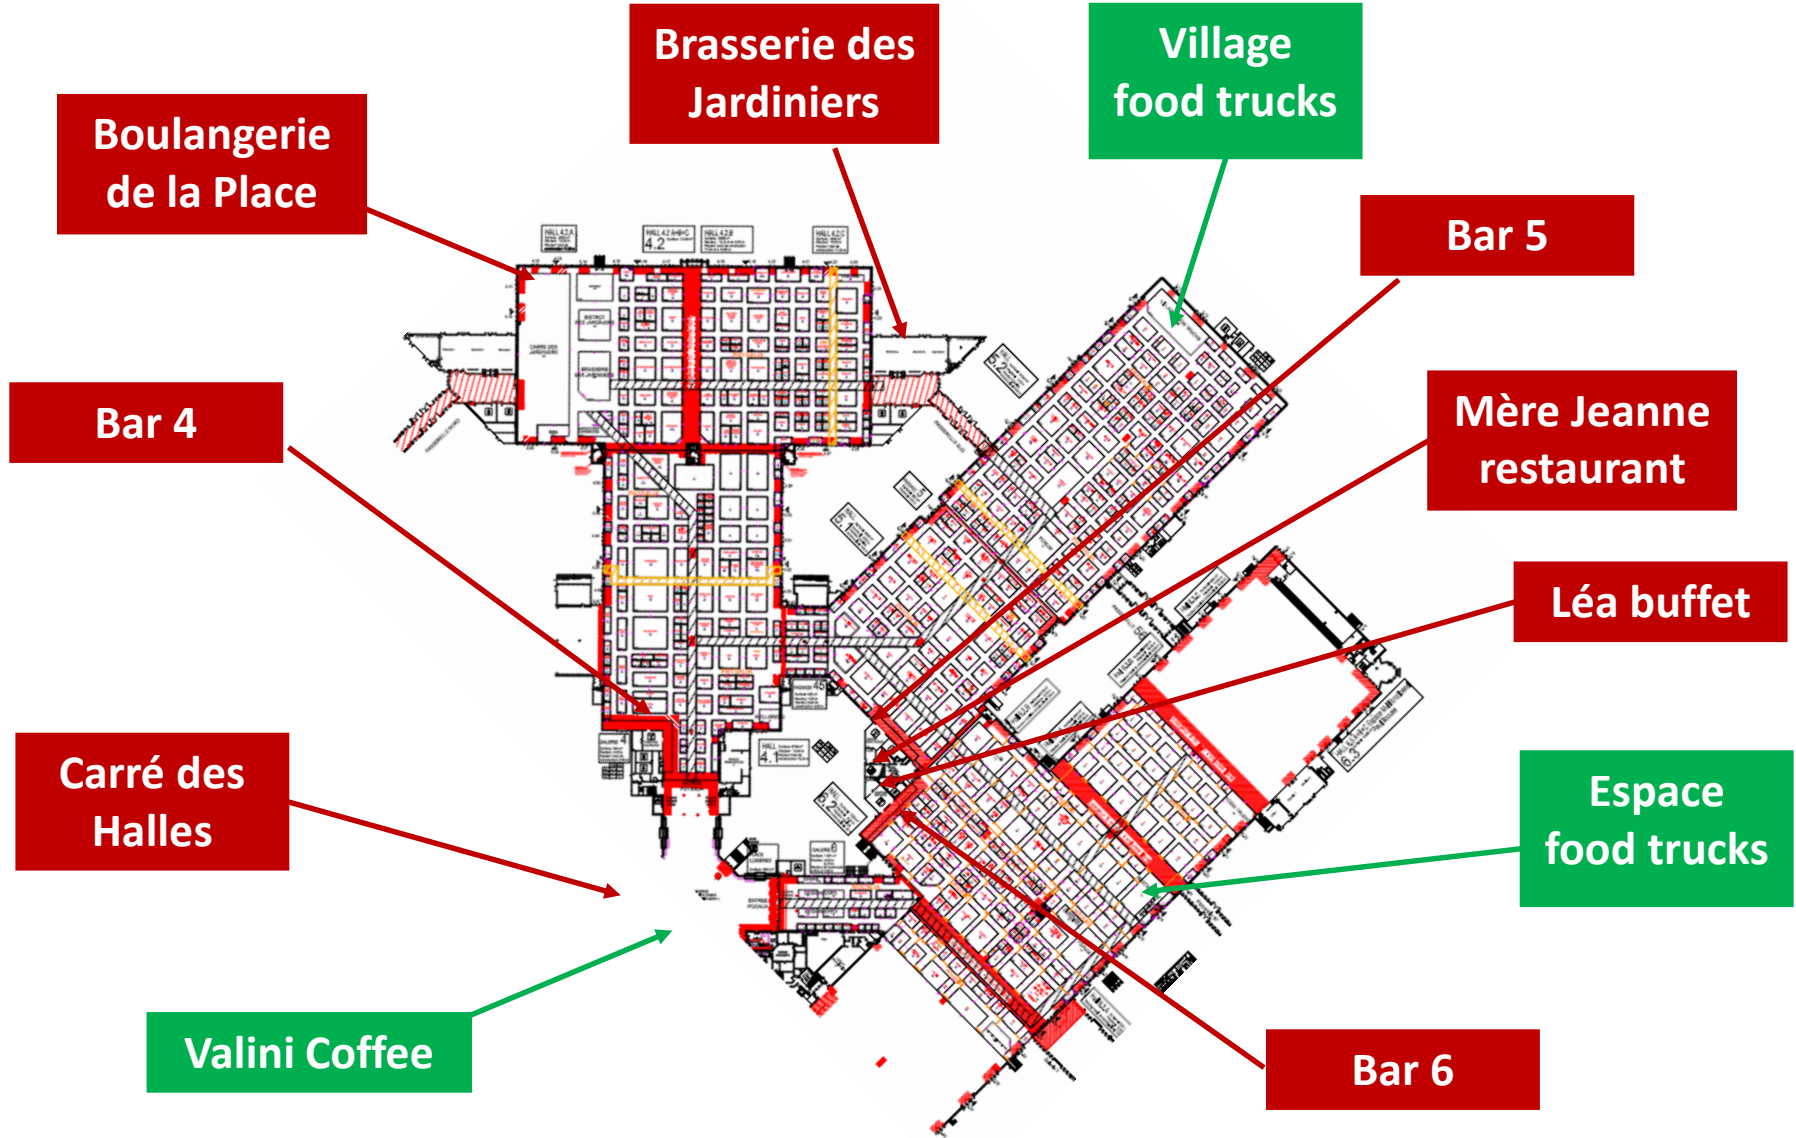

LA SUCRIÈRE

---

MATMUT STADIUM

---

# Mapping des zones F&B salon 2019

# Planning des ouvertures

## Ouverture Salon du 3 au 5 Décembre

	01/12 11h/15h	02/12 11h/15h	03/12	04/12	05/12
Bar hall 4	X	X	X	X	X
Bar hall 5			X	X	X
Bar hall 6	X	X	X	X	X
Brasserie des Jardiniers – Patio Sud			X	X	X
Boulangerie de la Place			X	X	X
Carré des halles		X	X	X	X
Restaurant Mère Jeanne (56)			X	X	
Léa buffet (56)			X	X	
Village Food trucks Hall 5			X	X	X
Espace Food trucks Hall 6			X	X	X
Valini Coffee			X	X	X